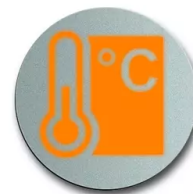

# Symbol označovací „vnitřní teplota“

**Kód produktu** 2CKA006310A0095

**Typové číslo** 6353/40-860-500

**Design** ABB-priOn

**Varianta** pro vnitřní teplotu

## POPIS

Vkládací symbol označující osvětlení pro jednonásobný ovladač 6340-xxx a trojnásobný ovladač 6342-xxx.

Je opatřen symbolem teploty.