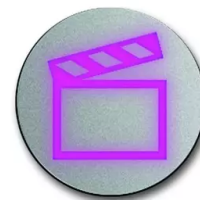

# Symbol označovací „scény“

**Kód produktu** 2CKA006310A0096

**Typové číslo** 6353/50-860-500

**Design** ABB-priOn

**Varianta** pro scény

---

## POPIS

---

Vkládací symbol označující osvětlení pro jednonásobný ovladač 6340-xxx a trojnásobný ovladač 6342-xxx.

Je opatřen symbolem scény.

---