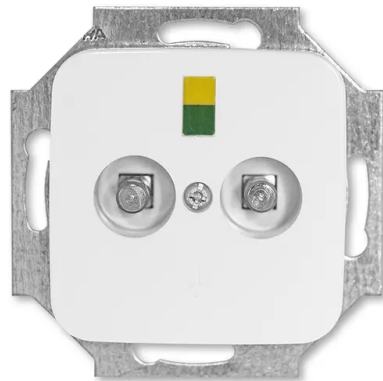

# Svorka pro vyrovnání potenciálů dvojnásobná, zapuštěná

**Kód produktu** 2CKA002495A0059

**Typové číslo** 2095 UC-214

**Design** Reflex SI

**Varianta** alpská bílá

---

## POPIS

---

Zapuštěné provedení do instalační krabice.

Pro úhlovou zdíčku 0299-0-0032.

Vestavná hloubka: 17 mm

Upevnění šrouby.

Šroubové svorky (pro vodiče 1× 6 mm<sup>2</sup>, 4× 2,5 mm<sup>2</sup>).