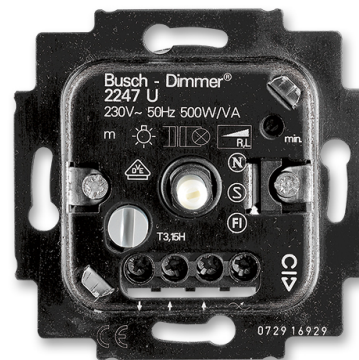

# Přístroj stmívače pro otočné ovládání a tlačítkové spínání

Kód produktu 2CKA006512A0057

Typové číslo 2247 U

Řazení 6

## POPIS

Nastavitelná minimální úroveň jasu.

Pro vakuové nebo halogenové žárovky 230 V AC, pro malonapětové žárovky připojené přes konvenční (vinutý) transformátor.

Také pro některé kompaktní zářivky na 230 V AC se závitovou patičí (tzv. úsporné žárovky), které jsou výrobcem určeny pro stmívání (tzv. fázovou regulací se spouštěním na náběžné hraně).

Lze kombinovat s přepínačem řazení 6, popř. 6 a 7 (pomocí přepínačů lze svítidlo pouze spínat, ovládat jas není možné).

min. 20 W/V·A, max. 500 W/V·A, pro 230V nebo mn žárovky, 230 V AC  
(min. 5 W, max. 100 W pro stmívatelné kompaktní zářivky, 230 V AC)