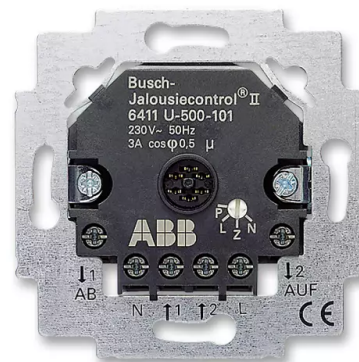

# Přístroj spínače žaluziového Busch- Jalousiecontrol® II

**Kód produktu** 2CKA006410A0378

**Typové číslo** 6411 U-500-101

**Řazení** 1/0+1/0 s blokováním

**Status** Výběh

---

## POPIS

---

Pro krátkocestné ovládání. Možnost použití programovatelného časovacího ovladače. Dva vstupy 230 V pro podružné ovládání.

Režimy: Normální ovládání, Polohování lamel, Centrální ovládání,

Programování polohy žaluzie.

Funkce Party (dočasné potlačení podružného ovládání).

Doba sepnutí výstupního relé při krátkém ovládacím povelu: 3 min.

Pracovní teplota: 0 °C až +35 °C.

3 A (cos φ = 0,5), 230 V AC

Upevnění šrouby nebo drápky.

Šroubové svorky (pro vodiče max. 2,5 mm<sup>2</sup>).

Při použití krytu s infračerveným přijímačem možnost dálkového ovládání.

Pro napájení více přístrojů lze využívat napětí všech tří fází.