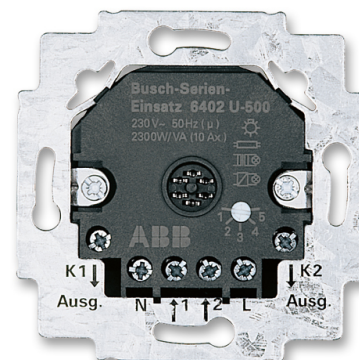

Přístroj spínače univerzálního sériového (s dvěma výstupy)

Kód produktu 2CKA006401A0051

Typové číslo 6402 U-500

Řazení 5

POPIS

Pro snímač pohybu Busch-Wächter® 180 UP Komfort II (M), Busch-Wächter® Präsenz tech, pro manuální, resp. infračervené spínání, s přepínačem funkce (nezávislé ovládání výstupů K1, K2 IR vysílačem nebo vnějšími zapínacími ovládači; K2 opakuje stav výstupu K1 se 4 volitelnými zpožděními zapnutí a vypnutí - např. pro ovládání ventilátoru)

Adresa výstupu K2 pro IR ovládání je automaticky o 1 větší než adresa pro K1 nastavená na krytu s IR přijímačem, ale pouze v rámci jedné skupiny adres 1-5, 6-10 (např. K1 = 1 --> K2 = 2, K1 = 5 --> K2 = 1).

Pro vakuové nebo halogenové žárovky 230 V AC, pro malonapěťové žárovky připojené přes konvenční (vinutý) nebo elektronický transformátor, pro zářivky nebo ventilátory

Pracovní teplota: 0 °C až +35 °C

celkem 10 AX (2300 W/ V·A), 230 V AC

Upevnění šrouby nebo drápky.

Šroubové svorky (pro vodiče max. 2,5 mm²).

Přístroj lze ovládat též paralelně připojenými zapínacími ovládači (je-li použita doutnavka, nesmí přemostovat kontakt ovládače).