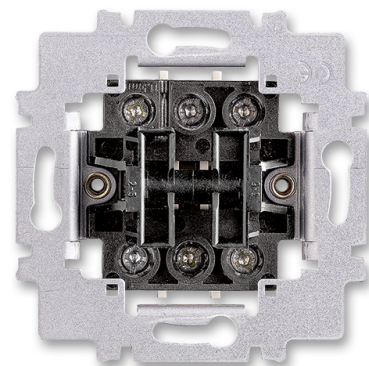

Přístroj přepínače střídavého dvojitého

Kód produktu 3558-A52340

Řazení 6+6 (6+1)

POPIS

10 AX, 250 V AC

Upevnění šrouby.

Šroubové svorky (pro vodiče 1-2,5 mm²).

Doutnavku nelze použít.