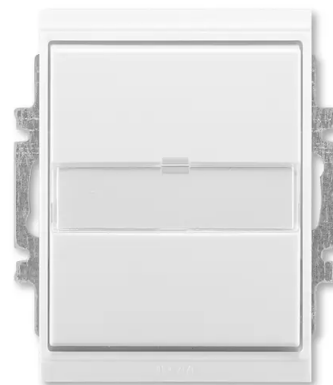

Přepínač střídavý IP 44, zapuštěný, s popisovým polem

Kód produktu 3558E-A06910 03

Design Element®, Time®

Řazení 6 (1)

Varianta bílá / bílá

POPIS

10 AX, 250 V AC

Upevnění šrouby nebo drápky.

Šroubové svorky (pro vodiče 1-2,5 mm²).

Přístroj splňuje stupeň krytí IP 44 při montáži na svislou, hladkou a neporézní stěnu.

Pro montáž do podkladů třídy reakce na oheň B, C, D, E.

DALŠÍ VARIANTY

Varianta		Kód produktu
	Bílá / Ledová Bílá	3558E-A06910 01
	Titanová	3558E-A06910 08
	Šampaňská	3558E-A06910 33