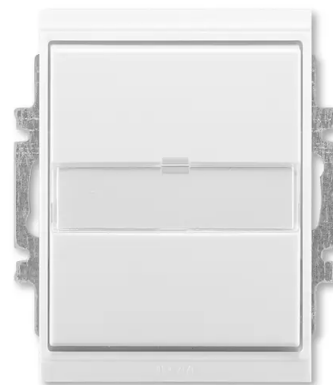

Přepínač střídavý IP 44, zapuštěný, s popisovým polem

Kód produktu 3558E-A06910 03

Design Element®, Time®

Řazení 6 (1)

Varianta bílá / bílá

POPIS

10 AX, 250 V AC

Upevnění šrouby nebo drápky.

Šroubové svorky (pro vodiče 1-2,5 mm²).

Přístroj splňuje stupeň krytí IP 44 při montáži na svislou, hladkou a neporézní stěnu.

Pro montáž do podkladů třídy reakce na oheň B, C, D, E.

DALŠÍ VARIANTY

Varianta	Kód produktu
 bílá / ledová bílá	3558E-A06910 01
 titanová	3558E-A06910 08
 šampaňská	3558E-A06910 33