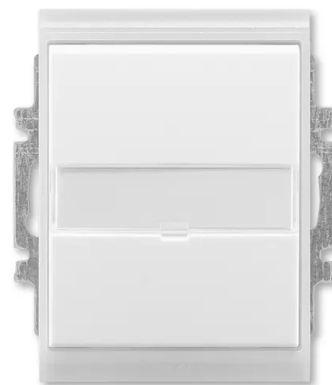

Přepínač střídavý IP 44, zapuštěný, s popisovým polem

Kód produktu 3558E-A06910 01

Design Time®, Element®

Řazení 6 (1)

Varianta bílá / ledová bílá

POPIS

10 AX, 250 V AC

Upevnění šrouby nebo drápky.

Šroubové svorky (pro vodiče 1-2,5 mm²).

Přístroj splňuje stupeň krytí IP 44 při montáži na svislou, hladkou a neporézní stěnu.

Pro montáž do podkladů třídy reakce na oheň B, C, D, E.

DALŠÍ VARIANTY

Varianta	Kód produktu
 bílá / bílá	3558E-A06910 03
 titanová	3558E-A06910 08
 šampaňská	3558E-A06910 33