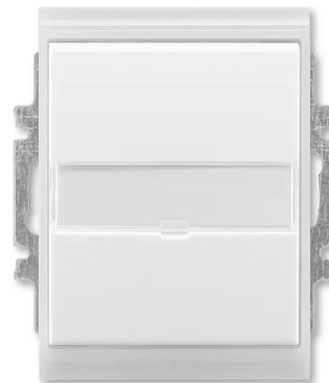

Přepínač střídavý IP 44, zapuštěný, s popisovým polem

Kód produktu 3558E-A06910 01

Design Time®, Element®

Řazení 6 (1)

Varianta bílá / ledová bílá

POPIS

10 AX, 250 V AC

Upevnění šrouby nebo drápky.

Šroubové svorky (pro vodiče 1-2,5 mm²).

Přístroj splňuje stupeň krytí IP 44 při montáži na svislou, hladkou a neporézní stěnu.

Pro montáž do podkladů třídy reakce na oheň B, C, D, E.

DALŠÍ VARIANTY

Varianta		Kód produktu
	Bílá / Bílá	3558E-A06910 03
	Titanová	3558E-A06910 08
	Šampaňská	3558E-A06910 33