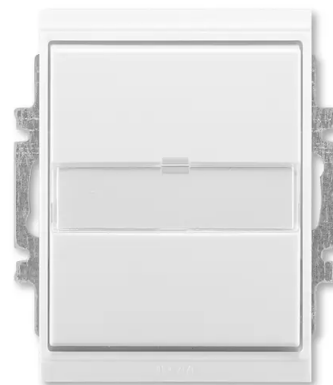

# Ovládač zapínací IP 44, s prosvětleným popisovým polem, zapuštěný

**Kód produktu** 3558E-A80920 03

**Design** Element®, Time®

**Řazení** 1/0, 1/0So

**Varianta** bílá / bílá

## POPIS

10 A, 250 V AC

Upevnění šrouby nebo drápky.

Šroubové svorky (pro vodiče 1-2,5 mm<sup>2</sup>).

Přístroj splňuje stupeň krytí IP 44 při montáži na svislou, hladkou a neporézní stěnu.

Doutnavka ani LED není součástí spínače.

Je-li ve spínači osazena orientační doutnavka nebo LED tak, že je zapojena v sérii s úsporným světelným zdrojem (např. kompaktní zářivka nebo LED), může docházet k jeho blikání.

Pro montáž do podkladů třídy reakce na oheň B, C, D, E.

## DALŠÍ VARIANTY

Varianta	Kód produktu
 bílá / ledová bílá	3558E-A80920 01
 titanová	3558E-A80920 08
 šampaňská	3558E-A80920 33