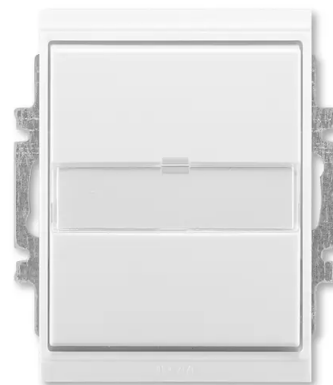

# Ovládač zapínací IP 44, s prosvětleným popisovým polem, zapuštěný

**Kód produktu** 3558E-A80920 01

**Design** Time®, Element®

**Řazení** 1/0, 1/0So

**Varianta** bílá / ledová bílá

## POPIS

10 A, 250 V AC

Upevnění šrouby nebo drápky.

Šroubové svorky (pro vodiče 1-2,5 mm<sup>2</sup>).

Přístroj splňuje stupeň krytí IP 44 při montáži na svislou, hladkou a neporézní stěnu.

Doutnavka ani LED není součástí spínače.

Je-li ve spínači osazena orientační doutnavka nebo LED tak, že je zapojena v sérii s úsporným světelným zdrojem (např. kompaktní zářivka nebo LED), může docházet k jeho blikání.

Pro montáž do podkladů třídy reakce na oheň B, C, D, E.

## DALŠÍ VARIANTY

	Varianta	Kód produktu
	bílá / bílá	3558E-A80920 03
	titanová	3558E-A80920 08
	šampaňská	3558E-A80920 33