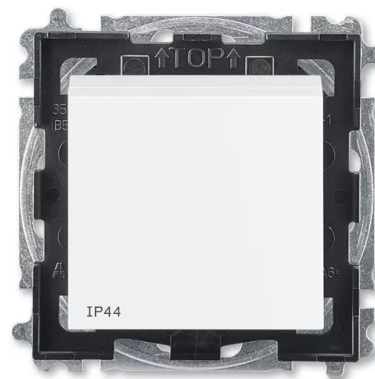

Přepínač střídavý IP 44, zapuštěný

Kód produktu 3559H-A06940 03

Design Levit®

Řazení 6 (1)

Varianta bílá / bílá

POPIS

Pro kompletaci se používají standardní rámečky (3901H-A050.0 ..).
Pro zajištění uvedeného stupně krytí se doporučuje montáž maximálně do trojnásobných rámečků.

Stupeň krytí: IP 44

10 AX, 250 V AC

Upevnění pomocí šroubů.

Bezšroubové svorky (pro vodiče 1,5 - 2,5 mm²).

Přístroj splňuje uvedený stupeň krytí při montáži na svislou, hladkou a neporézní stěnu.

Pro montáž do podkladů třídy reakce na oheň B, C, D, E.

DALŠÍ VARIANTY

Varianta	Kód produktu
 Macchiato / Bílá	3559H-A06940 18
 Bílá / Kouřová Černá	3559H-A06940 62