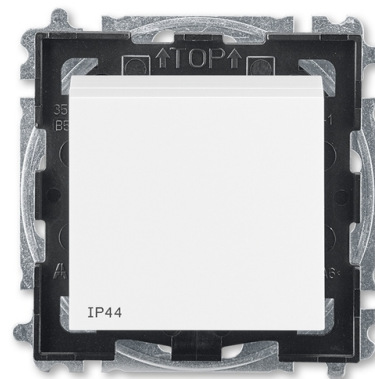

Přepínač střídavý IP 44, zapuštěný

Kód produktu 3559H-A06940 03

Design Levit®

Řazení 6 (1)

Varianta bílá / bílá

POPIS

Pro kompletaci se používají standardní rámečky (3901H-A050.0 ..).

Pro zajištění uvedeného stupně krytí se doporučuje montáž maximálně do trojnásobných rámečků.

Stupeň krytí: IP 44

10 AX, 250 V AC

Upevnění pomocí šroubů.

Bezšroubové svorky (pro vodiče 1,5 - 2,5 mm²).

Přístroj splňuje uvedený stupeň krytí při montáži na svislou, hladkou a neporézní stěnu.

Pro montáž do podkladů třídy reakce na oheň B, C, D, E.