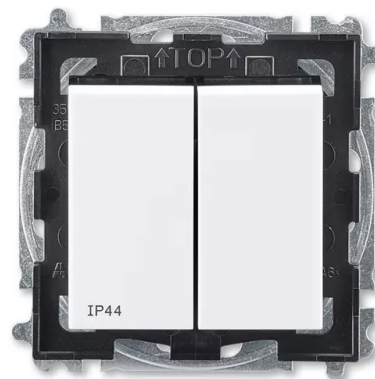

Přepínač sériový IP 44, zapuštěný

Kód produktu 3559H-A05940 62

Design Levit®

Řazení 5

Varianta bílá / kouřová černá

POPIS

Pro kompletaci se používají standardní rámečky (3901H-A050.0 ..).
Pro zajištění uvedeného stupně krytí se doporučuje montáž maximálně do trojnásobných rámečků.

Stupeň krytí: IP 44

10 AX, 250 V AC

Pro kompletaci se používají standardní rámečky (3901H-A050.0 ..).
Pro zajištění uvedeného stupně krytí se doporučuje montáž maximálně do trojnásobných rámečků.

Stupeň krytí: IP 44

10 AX, 250 V AC

Pro montáž do podkladů třídy reakce na oheň B, C, D, E.

DALŠÍ VARIANTY

Varianta	Kód produktu
 Bílá / Bílá	3559H-A05940 03
 Macchiato / Bílá	3559H-A05940 18