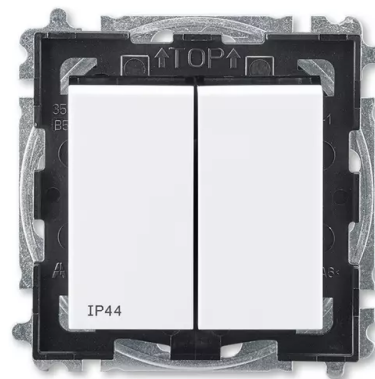

Přepínač sériový IP 44, zapuštěný

Kód produktu 3559H-A05940 62

Design Levit®

Řazení 5

Varianta bílá / kouřová černá

POPIS

Pro kompletaci se používají standardní rámečky (3901H-A050.0 ..).
Pro zajištění uvedeného stupně krytí se doporučuje montáž maximálně do trojnásobných rámečků.

Stupeň krytí: IP 44

10 AX, 250 V AC

Pro kompletaci se používají standardní rámečky (3901H-A050.0 ..).
Pro zajištění uvedeného stupně krytí se doporučuje montáž maximálně do trojnásobných rámečků.

Stupeň krytí: IP 44

10 AX, 250 V AC

Pro montáž do podkladů třídy reakce na oheň B, C, D, E.

DALŠÍ VARIANTY

Varianta	Kód produktu
 bílá / bílá	3559H-A05940 03
 macchiato / bílá	3559H-A05940 18