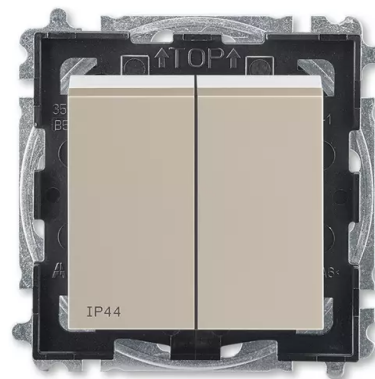

Přepínač sériový IP 44, zapuštěný

Kód produktu 3559H-A05940 18

Design Levit®

Řazení 5

Varianta macchiato / bílá

POPIS

Pro kompletaci se používají standardní rámečky (3901H-A050.0 ..).
Pro zajištění uvedeného stupně krytí se doporučuje montáž maximálně do trojnásobných rámečků.

Stupeň krytí: IP 44

10 AX, 250 V AC

Upevnění pomocí šroubů.

Bezšroubové svorky (pro vodiče 1,5 - 2,5 mm²).

Přístroj splňuje uvedený stupeň krytí při montáži na svislou, hladkou a neporézní stěnu.

Pro montáž do podkladů třídy reakce na oheň B, C, D, E.

DALŠÍ VARIANTY

Varianta	Kód produktu
 bílá / bílá	3559H-A05940 03
 bílá / kouřová černá	3559H-A05940 62