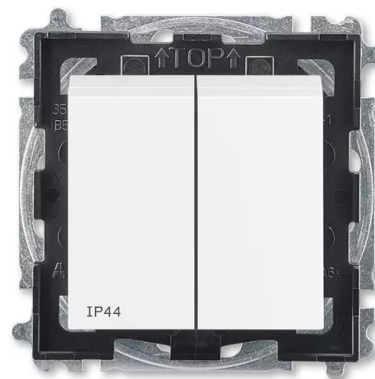

# Přepínač sériový IP 44, zapuštěný

**Kód produktu** 3559H-A05940 03

**Design** Levit®

**Řazení** 5

**Varianta** bílá / bílá

## POPIS

Pro kompletaci se používají standardní rámečky (3901H-A050.0 ..).  
Pro zajištění uvedeného stupně krytí se doporučuje montáž maximálně do trojnásobných rámečků.

Stupeň krytí: IP 44

10 AX, 250 V AC

Upevnění pomocí šroubů.

Bezšroubové svorky (pro vodiče 1,5 - 2,5 mm<sup>2</sup>).

Přístroj splňuje uvedený stupeň krytí při montáži na svislou, hladkou a neporézní stěnu.

Pro montáž do podkladů třídy reakce na oheň B, C, D, E.