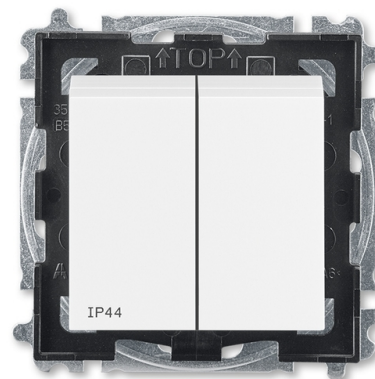

Přepínač sériový IP 44, zapuštěný

Kód produktu 3559H-A05940 03

Design Levit®

Řazení 5

Varianta bílá / bílá

POPIS

Pro kompletaci se používají standardní rámečky (3901H-A050.0 ..).

Pro zajištění uvedeného stupně krytí se doporučuje montáž maximálně do trojnásobných rámečků.

Stupeň krytí: IP 44

10 AX, 250 V AC

Upevnění pomocí šroubů.

Bezšroubové svorky (pro vodiče 1,5 - 2,5 mm²).

Přístroj splňuje uvedený stupeň krytí při montáži na svislou, hladkou a neporézní stěnu.

Pro montáž do podkladů třídy reakce na oheň B, C, D, E.