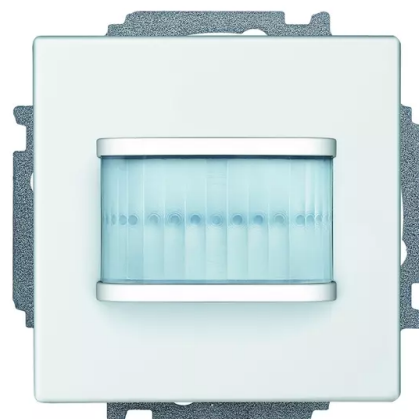

# Snímač pohybu, zapuštěný

**Kód produktu** 2CKA006220A0214  
**Typové číslo** MD-F-1.0.1-84  
**Design** Future® linear, Solo®, Solo® carat,  
Busch-axcent®  
**Varianta** studio bílá

## POPIS

Pro automatické spínání akčních spínačích členů ABB-free@home® v závislosti na pohybu a osvětlenosti.  
Zpoždění sepnutí akčních spínačích členů lze naprogramovat přes webové rozhraní spolu se systémovým modulem.  
Připojení ke sběrnici ABB-free@home® pomocí přiložené svorkovnice.  
Napětí sběrnice: 24 V DC  
Dosah: čelně 6 m, bočně 3 m  
Detekční úhel: 180°  
Nastavení intenzity okolního osvětlení: 1 lx - 500 lx  
Montážní výška: 1,1 m - 1,3 m  
Stupeň krytí: IP 20  
Pracovní teplota: -5 °C až +45 °C  
Rozměry: (v × š × h): 71 × 71 × 30 mm  
Montážní hloubka: 9 mm  
Montážní poloha: svislá

## DALŠÍ VARIANTY

	Varianta	Kód produktu
	antracitová	2CKA006220A0212
	slonová kost	2CKA006220A0530