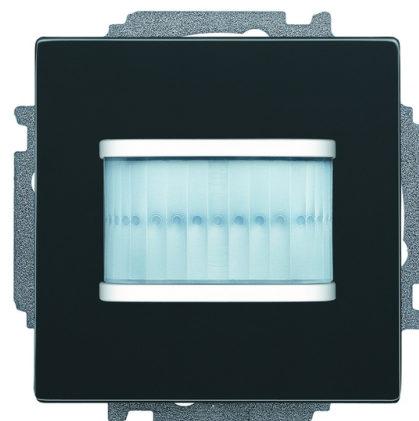

# Snímač pohybu, zapuštěný

**Kód produktu** 2CKA006220A0212  
**Typové číslo** MD-F-1.0.1-81  
**Design** Future® linear, Solo®, Solo® carat,  
Busch-axcent®  
**Varianta** antracitová

## POPIS

Pro automatické spínání akčních spínačích členů ABB-free@home® v závislosti na pohybu a osvětlenosti.  
Zpoždění sepnutí akčních spínačích členů lze naprogramovat přes webové rozhraní spolu se systémovým modulem.  
Připojení ke sběrnici ABB-free@home® pomocí přiložené svorkovnice.  
Napětí sběrnice: 24 V DC  
Dosah: čelně 6 m, bočně 3 m  
Detekční úhel: 180°  
Nastavení intenzity okolního osvětlení: 1 lx - 500 lx  
Montážní výška: 1,1 m - 1,3 m  
Stupeň krytí: IP 20  
Pracovní teplota: -5 °C až +45 °C  
Rozměry: (v × š × h): 71 × 71 × 30 mm  
Montážní hloubka: 9 mm  
Montážní poloha: svislá

## DALŠÍ VARIANTY

Varianta	Kód produktu
 slonová kost	2CKA006220A0530
 studio bílá	2CKA006220A0214