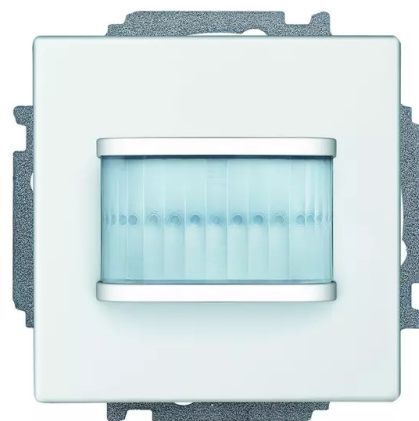

# Snímač pohybu, zapuštěný

**Kód produktu** 2CKA006220A0214  
**Typové číslo** MD-F-1.0.1-84  
**Design** Future® linear, Solo®, Solo® carat,  
 Busch-axcent®  
**Varianta** studio bílá

## POPIS

Pro automatické spínání akčních spínačích členů ABB-free@home® v závislosti na pohybu a osvětlenosti.  
 Zpoždění sepnutí akčních spínačích členů lze naprogramovat přes webové rozhraní spolu se systémovým modulem.  
 Připojení ke sběrnici ABB-free@home® pomocí přiložené svorkovnice.  
 Napětí sběrnice: 24 V DC  
 Dosah: čelně 6 m, bočně 3 m  
 Detekční úhel: 180°  
 Nastavení intenzity okolního osvětlení: 1 lx - 500 lx  
 Montážní výška: 1,1 m - 1,3 m  
 Stupeň krytí: IP 20  
 Pracovní teplota: -5 °C až +45 °C  
 Rozměry: (v × š × h): 71 × 71 × 30 mm  
 Montážní hloubka: 9 mm  
 Montážní poloha: svislá

## DALŠÍ VARIANTY

Varianta	Kód produktu
 Antracitová	2CKA006220A0212
 Slonová Kost	2CKA006220A0530
 Metalická Šedá	2CKA006220A0564