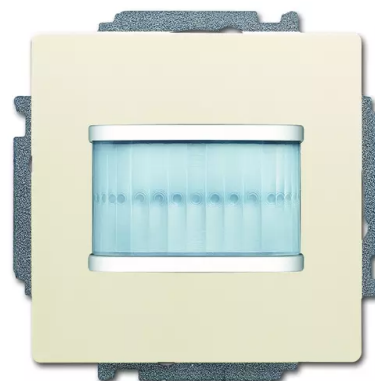

Snímač pohybu, zapuštěný

Kód produktu 2CKA006220A0530

Typové číslo MD-F-1.0.1-82

Design Future® linear, Solo®, Solo® carat

Varianta slonová kost

POPIS

Pro automatické spínání akčních spínacích členů ABB-free@home® v závislosti na pohybu a osvětlenosti.

Zpoždění sepnutí akčních spínacích členů lze naprogramovat přes webové rozhraní spolu se systémovým modulem.

Připojení ke sběrnici ABB-free@home® pomocí přiložené svorkovnice.

Napětí sběrnice: 24 V DC

Dosah: čelně 6 m, bočně 3 m

Detekční úhel: 180°

Nastavení intenzity okolního osvětlení: 1 lx - 500 lx

Montážní výška: 1,1 m - 1,3 m

Stupeň krytí: IP 20

Pracovní teplota: -5 °C až +45 °C

Rozměry: (v × š × h): 71 × 71 × 30 mm

Montážní hloubka: 9 mm

Montážní poloha: svislá

DALŠÍ VARIANTY

Varianta	Kód produktu
Antracitová	2CKA006220A0212
Hliníková Stříbrná	2CKA006220A0213
Studio Bílá	2CKA006220A0214
Ušlechtilá Ocel	2CKA006220A0547
Mechová Bílá	2CKA006220A0615
Mechová Černá	2CKA006220A0632