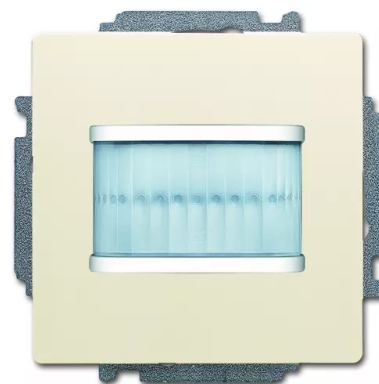

Snímač pohybu, zapuštěný

Kód produktu 2CKA006220A0530

Typové číslo MD-F-1.0.1-82

Design Future® linear, Solo®, Solo® carat

Varianta slonová kost

POPIS

Pro automatické spínání akčních spínacích členů ABB-free@home® v závislosti na pohybu a osvětlenosti.

Zpoždění sepnutí akčních spínacích členů lze naprogramovat přes webové rozhraní spolu se systémovým modulem.

Připojení ke sběrnici ABB-free@home® pomocí přiložené svorkovnice.

Napětí sběrnice: 24 V DC

Dosah: čelně 6 m, bočně 3 m

Detekční úhel: 180°

Nastavení intenzity okolního osvětlení: 1 lx - 500 lx

Montážní výška: 1,1 m - 1,3 m

Stupeň krytí: IP 20

Pracovní teplota: -5 °C až +45 °C

Rozměry: (v × š × h): 71 × 71 × 30 mm

Montážní hloubka: 9 mm

Montážní poloha: svislá

DALŠÍ VARIANTY

Varianta	Kód produktu
 antracitová	2CKA006220A0212
 hliníková stříbrná	2CKA006220A0213
 studio bílá	2CKA006220A0214
 ušlechtilá ocel	2CKA006220A0547
 mechová bílá	2CKA006220A0615
 mechová černá	2CKA006220A0632