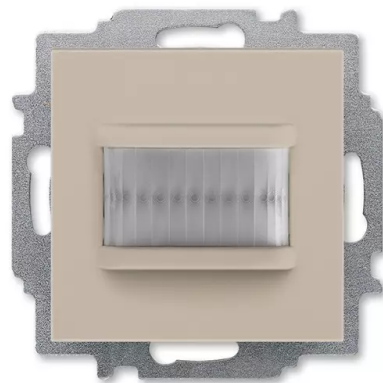

Snímač pohybu, zapuštěný

Kód produktu 2CKA006220A0827

Typové číslo MD-F-1.0.1-18

Design Levit®

Varianta macchiato

POPIS

Pro automatické spínání akčních spínacích členů ABB-free@home® v závislosti na pohybu a osvětlenosti.

Zpoždění sepnutí akčních spínacích členů lze naprogramovat přes webové rozhraní spolu se systémovým modulem.

Připojení ke sběrnici ABB-free@home® pomocí přiložené svorkovnice.

Pro kompletaci je nutné použít rámeček nebo kryt rámečku s otvorem 55×55 mm.

Napětí sběrnice: 24 V DC

Dosah: čelně 6 m, bočně 3 m

Detekční úhel: 180°

Nastavení intenzity okolního osvětlení: 1 lx - 500 lx

Montážní výška: 1,1 m - 1,3 m

Stupeň krytí: IP 20

Pracovní teplota: -5 °C až +45 °C

Rozměry: (v × š × h): 71 × 71 × 30 mm

Montážní hloubka: 9 mm

Montážní poloha: svislá

DALŠÍ VARIANTY

Varianta	Kód produktu
 Bílá	2CKA006220A0825
 Šedá	2CKA006220A0826