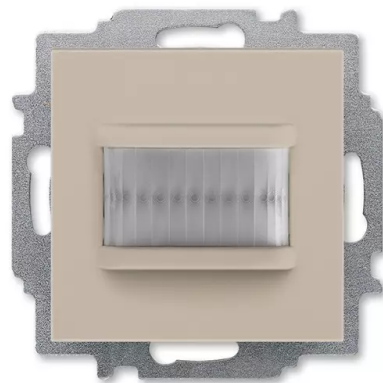

Snímač pohybu, zapuštěný

Kód produktu 2CKA006220A0827

Typové číslo MD-F-1.0.1-18

Design Levit®

Varianta macchiato

POPIS

Pro automatické spínání akčních spínačích členů ABB-free@home® v závislosti na pohybu a osvětlenosti.

Zpoždění sepnutí akčních spínačích členů lze naprogramovat přes webové rozhraní spolu se systémovým modulem.

Připojení ke sběrnici ABB-free@home® pomocí přiložené svorkovnice.

Pro kompletaci je nutné použít rámeček nebo kryt rámečku s otvorem 55×55 mm.

Napětí sběrnice: 24 V DC

Dosah: čelně 6 m, bočně 3 m

Detekční úhel: 180°

Nastavení intenzity okolního osvětlení: 1 lx - 500 lx

Montážní výška: 1,1 m - 1,3 m

Stupeň krytí: IP 20

Pracovní teplota: -5 °C až +45 °C

Rozměry: (v × š × h): 71 × 71 × 30 mm

Montážní hloubka: 9 mm

Montážní poloha: svislá

DALŠÍ VARIANTY

Varianta	Kód produktu
 bílá	2CKA006220A0825
 šedá	2CKA006220A0826

bílá

2CKA006220A0825

šedá