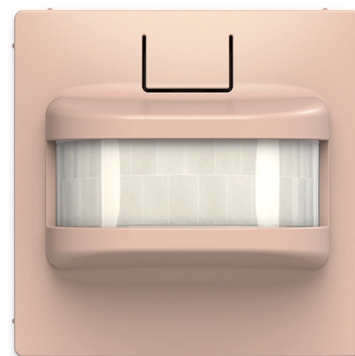

Snímač spínače automatického

Kód produktu 3299T-A02182 242

Design Zoni®

Varianta pudrová

POPIS

Úhel pokrytí: cca 180° (2 snímací roviny)

Nastavitelné hodnoty (na zadní straně krytu): prahové osvětlení (cca 5 - 1000 lx), citlivost snímání, zpoždění vypnutí (5 s - 10 min., příp. stiskem integrovaného tlačítka na 15, 30, 45, 60 min)

Pracovní teplota: -10 °C až +55 °C

Snímač je nutné doplnit vhodným spínacím přístrojem podle druhu a velikosti zátěže.

DALŠÍ VARIANTY

Varianta	Kód produktu
 Bílá	3299T-A02182 500
 Matná Bílá	3299T-A02182 240
 Šedá	3299T-A02182 241
 Olivová	3299T-A02182 243
 Greige	3299T-A02182 244
 Matná Černá	3299T-A02182 237