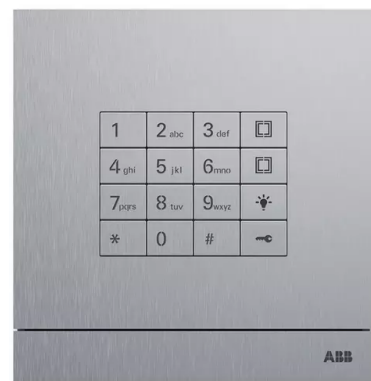

Samostatný modul klávesnice, ušlechtilá ocel

Kód produktu 2TMA200160X0005

Typové číslo M2700KP-S

Varianta ušlechtilá ocel

POPIS

Modul klávesnice pro samostatnou instalaci s rámečkem.

Zadáním 3-8 místného číselného kódu lze ovládat relé spínacího modulu M2305-02.

Pro kompletaci je nutná instalační krabice 1/1.

Rozměry (v × š × h): 139 × 135 × 29 mm

Stupeň krytí: IP 54

Pracovní teploty: -40 až +55 °C