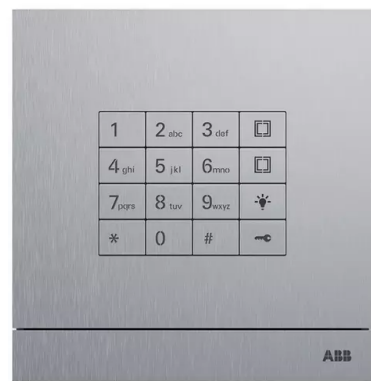

Samostatný modul klávesnice, ušlechtilá ocel

Kód produktu 2TMA200160X0005

Typové číslo M2700KP-S

Varianta ušlechtilá ocel

POPIS

Modul klávesnice pro samostatnou instalaci s rámečkem.

Zadáním 3-8 místného číselného kódu lze ovládat relé spínacího modulu M2305-02.

Pro kompletaci je nutná instalační krabice 1/1.

Rozměry (v × š × h): 139 × 135 × 29 mm

Stupeň krytí: IP 54

Pracovní teploty: -40 až +55 °C