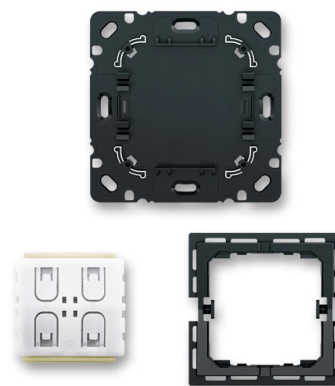

Sada pro kompletaci Friends of Hue smart switch

Kód produktu 2CKA006710A0031

Typové číslo 6716/01 U-500

Design Zoni®, Levit®, Levit®M

POPIS

Inteligentní ovladač pro bezdrátové dálkové spínání a stmívání svítidel Philips Hue.

Možnost využívání dvou světelných scén.

Bezbatiové bezúdržbové provedení, šetrné k životnímu prostředí.

Lze používat také v rámci systémové instalace ABB-free@home®.

Vyžaduje Philips Hue Bridge 2. generace (hranatý tvar) a Philips Hue App (verze 3.2 nebo vyšší).

Ovládací prvky: tlačítkové kontakty nahoře/dole

Obsahuje vysílač Friends of Hue smart switch, montážní rámeček,

základnu a oboustranně lepicí pásy.

Nutno doplnit kryt a rámeček v designu Zoni®, Levit® (M).