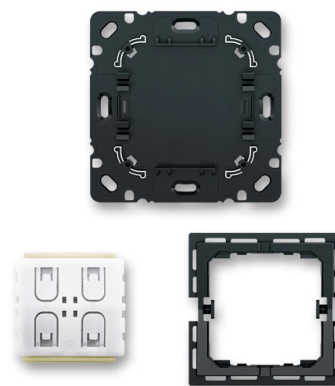

Sada pro kompletaci Friends of Hue smart switch

Kód produktu 2CKA006710A0031

Typové číslo 6716/01 U-500

Design Zoni®, Levit®, Levit®M

POPIS

Inteligentní ovladač pro bezdrátové dálkové spínání a stmívání svítidel Philips Hue.

Možnost využívání dvou světelných scén.

Bezbateriové bezúdržbové provedení, šetrné k životnímu prostředí.

Lze používat také v rámci systémové instalace ABB-free@home®.

Vyžaduje Philips Hue Bridge 2. generace (hranatý tvar) a Philips Hue App (verze 3.2 nebo vyšší).

Ovládací prvky: tlačítkové kontakty nahoře/dole

Obsahuje vysílač Friends of Hue smart switch, montážní rámeček,

základnu a oboustranně lepicí pásy.

Nutno doplnit kryt a rámeček v designu Zoni®, Levit® (M).