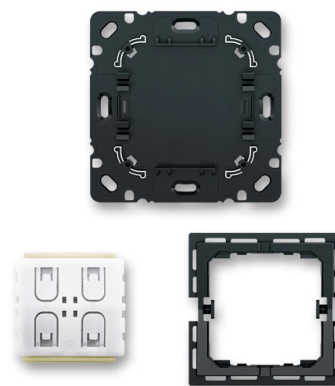

# Sada pro kompletaci Bluetooth Low Energy smart switch

**Kód produktu** 2CKA006710A0030

**Typové číslo** 6716/01 UBT

**Design** Zoni®, Levit®, Levit®M

---

Obzvláště jednoduché zprovoznění rádiových komponent BLE od Casambi.

Ovládací prvky: tlačítkové kontakty nahoře/dole

Včetně upevňovací desky pro montáž na hladké stěny nebo na rozvaděče.

Obsahuje vysílač Bluetooth Low Energy (BLE) smart switch, montážní rámeček, základnu a oboustranně lepicí pásy.