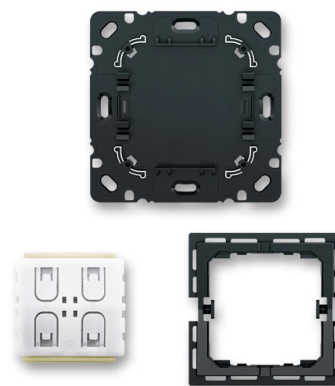

Sada pro kompletaci Bluetooth Low Energy smart switch

Kód produktu 2CKA006710A0030

Typové číslo 6716/01 UBT

Design Zoni®, Levit®, Levit®M

POPIS

Chytrý spínač pro bezdrátové dálkové ovládání BT komponent.

Kompatibilní s Bluetooth systémy následujících společností: aruba, Casambi, enlightened, Fulham, Helvar, Hytronik, Lumobi, Qeedji, SILVAIR, Blu2Light (Vossloh Schwabe), WISILICIA, XICATO Controls.

Možnost uložení, vyvolání a ztlumení jednotlivých světelných scén.

Maximální funkční spolehlivost díky technologii Bluetooth Mesh.

Bezbatériové bezúdržbové provedení, šetrné k životnímu prostředí.

Obsahuje konfigurační rozhraní NFC podle značky NFC Forum Type 2 (ČSN ISO/IEC 14443 část 2 + 3).

Obzvláště jednoduché zprovoznění rádiových komponent BLE od Casambi.

Ovládací prvky: tlačítkové kontakty nahoře/dole

Včetně upevňovací desky pro montáž na hladké stěny nebo na rozvaděče.

Obsahuje vysílač Bluetooth Low Energy (BLE) smart switch, montážní rámeček, základnu a oboustranně lepicí pásy.

Nutno doplnit kryt a rámeček v designu Zoni®, Levit® (M).

Upevnění na povrch nebo k instalační krabici nalepením nebo přišroubováním.