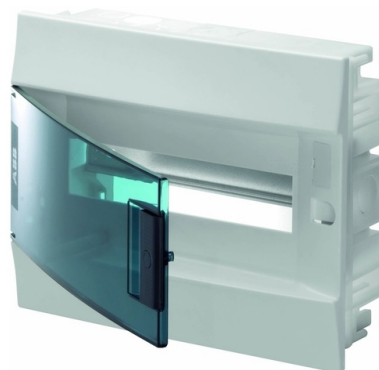

Rozvodnice zapuštěná Mistral41F, IP 41, průhledná dvířka

Kód produktu 1SLM004101A1203

Typové číslo Mistral41F IP41/12M

Varianta 12 M

POPIS

Stupeň krytí: IP 41

12 modulů (12×1), vč. N/PE.

Průhledná dvířka.

Rozměry (š × v × h): 320 × 250 × 108 mm

DALŠÍ VARIANTY

Varianta	Kód produktu
----------	--------------

36 M	1SLM004101A1205
------	-----------------

36 M	1SLM004101A1207
------	-----------------

48 M	1SLM004101A1208
------	-----------------