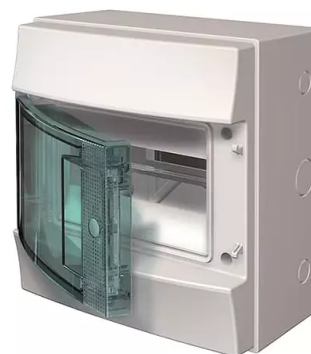

H65P08X120750

rozvodnice nástěnná pro venkovní použití, průhledná dvířka

Kód produktu 1SLM006500A2211

Typové číslo H65P08X120750

Varianta 8 modulů

POPIS

Rozvodnice řady Mistral65H jsou určeny pro nástěnnou montáž, zejména pro venkovní použití. Jsou UV stabilní a odolné proti prachu a soli. Rozvodnice jsou ze samozhášecího materiálu, testováno žhavou smyčkou GWT 750°C.

Rozvodnice jsou prázdné, tedy nejsou osazeny svorkami ani držáky bloků svorek.

Doporučená konfigurace držáku bloků svorek a svorek: 1× TB08 + 1× NK/S06 + 1× PEK/S06

Jmenovité provozní napětí: 400 V AC 50/60 Hz

Jmenovitý proud: do 63 A

Rozteč mezi lištami DIN: ---

Stupeň krytí: IP 65

Mechanická odolnost: IK 10

Barva průhledných dvířek: petrolejová

Počet sloupců rozvodnice: 1 (1křídle dveře)

Počet řad: 1

Počet modulů: 8 (8x1)