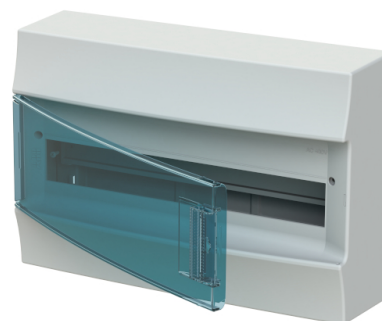

Rozvodnice nástěnná Mistral41W, IP 41, průhledná dvířka

Kód produktu 1SPE007717F0821

Typové číslo Mistral41W IP41/18M

Varianta 18 modulů

POPIS

Stupeň krytí: IP 41

18 modulů (18×1), vč. N/PE.

Průhledná dvířka.

Rozměry (š × v × h): 387 × 262 × 119 mm

DALŠÍ VARIANTY

	Varianta	Kód produktu
	12 modulů	1SPE007717F0421
	24 modulů	1SPE007717F0521
	36 modulů	1SPE007717F0921
	36 modulů	1SPE007717F0621
	48 modulů	1SPE007717F0721
	54 modulů	1SPE007717F1021
	72 modulů	1SPE007717F1121