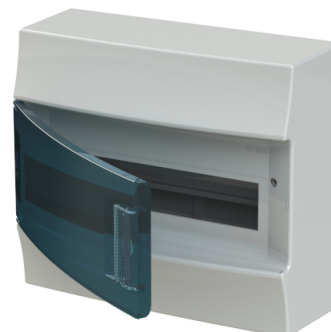

# Rozvodnice nástěnná Mistral41W, IP 41, průhledná dvířka

**Kód produktu** 1SPE007717F0421

**Typové číslo** Mistral41W IP41/12M

**Varianta** 12 modulů

## POPIS

Stupeň krytí: IP 41

12 modulů (12×1), vč. N/PE.

Průhledná dvířka.

Rozměry (š × v × h): 297 × 262 × 119 mm