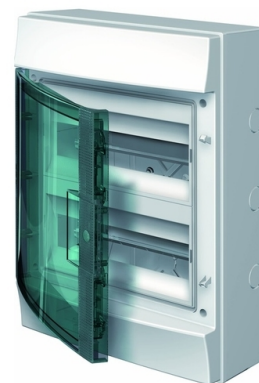

Rozvodnice nástěnná Mistral65, IP 65, průhledná dvířka

Kód produktu 1SLM006502A1204

Typové číslo Mistral65 IP65/24M

Varianta 24 M

POPIS

Stupeň krytí: IP 65

24 modulů (12×2), vč. N/PE.

Průhledná dvířka.

Rozměry (š × v × h): 320 × 435 × 155 mm

DALŠÍ VARIANTY

Varianta **Kód produktu**

12 M 1SLM006501A1202

36 M 1SLM006501A1206

48 M 1SLM006501A1207

18 M 1SLM006502A1203

36 M 1SLM006501A1205