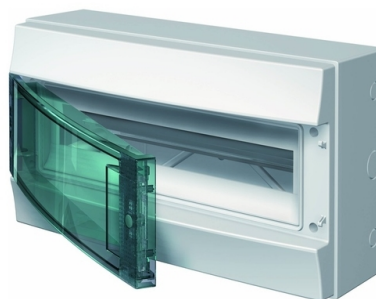

Rozvodnice nástěnná Mistral65, IP 65, průhledná dvířka

Kód produktu 1SLM006502A1203

Typové číslo Mistral65 IP65/18M

Varianta 18 M

POPIS

Stupeň krytí: IP 65

18 modulů (18×1), vč. N/PE.

Průhledná dvířka.

Rozměry (š × v × h): 430 × 250 × 155 mm

DALŠÍ VARIANTY

Varianta	Kód produktu
 12 M	1SLM006501A1202
 24 M	1SLM006502A1204
 36 M	1SLM006501A1206
 48 M	1SLM006501A1207
 36 M	1SLM006501A1205
 72 M	1SLM006501A1209