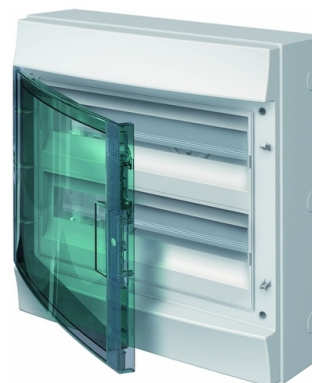

Rozvodnice nástěnná Mistral65, IP 65, průhledná dvířka

Kód produktu 1SLM006501A1205

Typové číslo Mistral65 IP65/36M

Varianta 36 M

POPIS

Stupeň krytí: IP 65

36 modulů (18×2), vč. N/PE.

Průhledná dvířka.

Rozměry (š × v × h): 430 × 435 × 155 mm

DALŠÍ VARIANTY

Varianta	Kód produktu
 12 M	1SLM006501A1202
 24 M	1SLM006502A1204
 36 M	1SLM006501A1206
 48 M	1SLM006501A1207
 18 M	1SLM006502A1203
 72 M	1SLM006501A1209