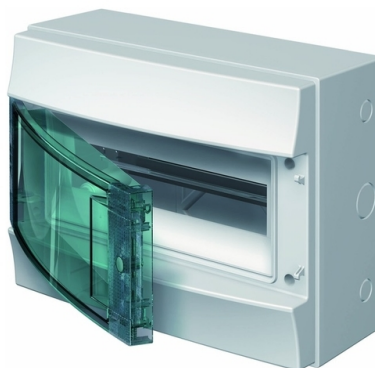

# Rozvodnice nástěnná Mistral65, IP 65, průhledná dvířka

**Kód produktu** 1SLM006501A1202

**Typové číslo** Mistral65 IP65/12M

**Varianta** 12 M

## POPIS

Stupeň krytí: IP 65

12 modulů (12×1), vč. N/PE.

Průhledná dvířka.

Rozměry (š × v × h): 320 × 250 × 155 mm

## DALŠÍ VARIANTY

**Varianta** **Kód produktu**

24 M 1SLM006502A1204

36 M 1SLM006501A1206

48 M 1SLM006501A1207

18 M 1SLM006502A1203

36 M 1SLM006501A1205

72 M 1SLM006501A1209