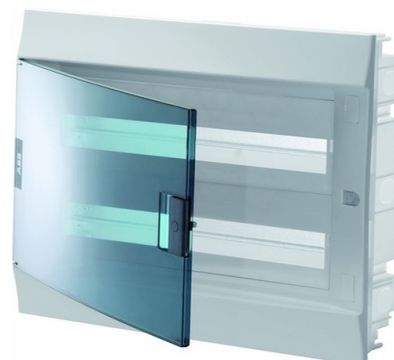

Rozvodnice nástěnná Mistral41W, IP 41, průhledná dvířka

Kód produktu 1SPE007717F0921

Typové číslo Mistral41W IP41/36M

Varianta 36 M

POPIS

Stupeň krytí: IP 41

36 modulů (18×2), vč. N/PE.

Průhledná dvířka.