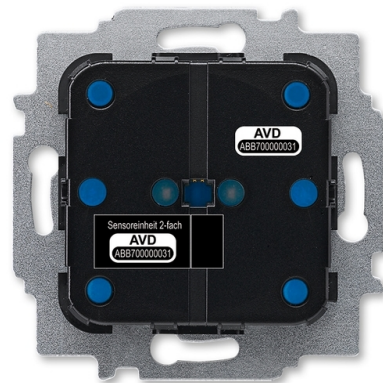

Rozhraní tlačítkové 2násobné, bezsběrnicové

Kód produktu 2CKA006200A0073

Typové číslo SU-F-2.0.1-WL

Status Výběh

POPIS

Pro ovládání spínání, stmívání a ovládání žaluzií.

Použití pouze v kombinaci s kryty 2násobnými pro ABB-free@home®.

Komunikace se systémovým modulem ABB-free@home®
probíhá bezdrátově.

Nutné připojení napájení 230 V AC.

Ovládací prvky: Tlačítkové kontakty nahoru/dolů

Indikace stavu: LED pro orientační signalizaci a signalizaci stavu sepnuto

Jmenovité napětí: 230 V AC

Stupeň krytí: IP 20

Pracovní teplota: -5 °C až +45 °C

Rozměry (v × š × h): 71 × 71 × 45 mm

Montážní hloubka: 32 mm