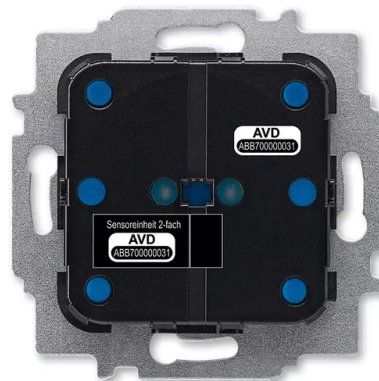

Rozhraní tlačítkové 2násobné, bezsběrnicové

Kód produktu 2CKA006200A0073

Typové číslo SU-F-2.0.1-WL

Status Výběh

POPIS

Pro ovládání spínání, stmívání a ovládání žaluzií.

Použití pouze v kombinaci s kryty 2násobnými pro ABB-free@home®.

Komunikace se systémovým modulem ABB-free@home®

probíhá bezdrátově.

Nutné připojení napájení 230 V AC.

Ovládací prvky: Tlačítkové kontakty nahoru/dolů

Indikace stavu: LED pro orientační signalizaci a signalizaci stavu sepnuto

Jmenovité napětí: 230 V AC

Stupeň krytí: IP 20

Pracovní teplota: -5 °C až +45 °C

Rozměry (v × š × h): 71 × 71 × 45 mm

Montážní hloubka: 32 mm