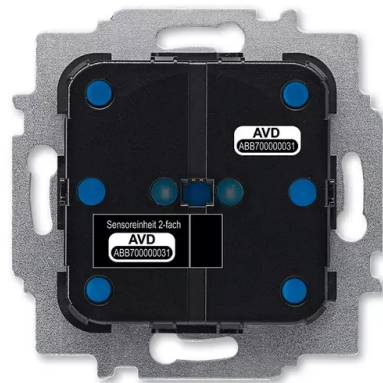

# Rozhraní tlačítkové 2násobné, bezsběrnicové

**Kód produktu** 2CKA006200A0073

**Typové číslo** SU-F-2.0.1-WL

**Status** Výběh

---

## POPIS

---

Pro ovládání spínání, stmívání a ovládání žaluzií.

Použití pouze v kombinaci s kryty 2násobnými pro ABB-free@home®.

Komunikace se systémovým modulem ABB-free@home®

probíhá bezdrátově.

Nutné připojení napájení 230 V AC.

Ovládací prvky: Tlačítkové kontakty nahoru/dolů

Indikace stavu: LED pro orientační signalizaci a signalizaci stavu sepnuto

Jmenovité napětí: 230 V AC

Stupeň krytí: IP 20

Pracovní teplota: -5 °C až +45 °C

Rozměry (v × š × h): 71 × 71 × 45 mm