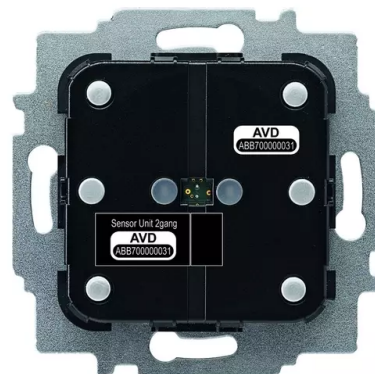

Rozhraní tlačítkové 2násobné, zapuštěné

Kód produktu 2CKA006220A0118

Typové číslo SU-F-2.0.1

POPIS

Pro ovládání spínání, stmívání a ovládání žaluzií pomocí akčního členu ABB-free@home®.

Použití pouze v kombinaci s 2násobnými kryty pro ABB-free@home®.

Připojení ke sběrnici ABB-free@home® pomocí přiložené svorkovnice.

Ovládací prvky: tlačítkové kontakty nahoru/dolů

Indikace pomocí LED: orientační funkce a signalizace stavu sepnuto

Napětí sběrnice: 24 V DC

Stupeň krytí: IP 20

Pracovní teplota: -5 °C až +45 °C

Rozměry: (v × š × h): 71 × 71 × 23 mm

Montážní hloubka: 9 mm