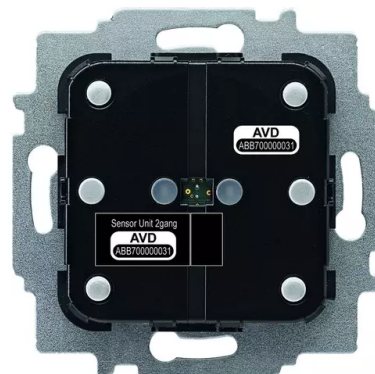

# Rozhraní tlačítkové 2násobné, zapuštěné

Kód produktu 2CKA006220A0118

Typové číslo SU-F-2.0.1

---

## POPIS

---

Pro ovládání spínání, stmívání a ovládání žaluzií pomocí akčního členu ABB-free@home®.

Použití pouze v kombinaci s 2násobnými kryty pro ABB-free@home®.

Připojení ke sběrnici ABB-free@home® pomocí přiložené svorkovnice.

Ovládací prvky: tlačítkové kontakty nahoru/dolů

Indikace pomocí LED: orientační funkce a signalizace stavu sepnuto

Napětí sběrnice: 24 V DC

Stupeň krytí: IP 20

Pracovní teplota: -5 °C až +45 °C

Rozměry: (v × š × h): 71 × 71 × 23 mm