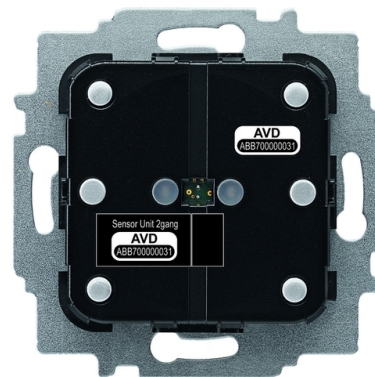

Rozhraní tlačítkové 2násobné, zapuštěné

Kód produktu 2CKA006220A0118

Typové číslo SU-F-2.0.1

POPIS

Pro ovládání spínání, stmívání a ovládání žaluzií pomocí akčního členu ABB-free@home®.

Použití pouze v kombinaci s 2násobnými kryty pro ABB-free@home®.

Připojení ke sběrnici ABB-free@home® pomocí přiložené svorkovnice.

Ovládací prvky: tlačítkové kontakty nahoru/dolů

Indikace pomocí LED: orientační funkce a signalizace stavu sepnuto

Napětí sběrnice: 24 V DC

Stupeň krytí: IP 20

Pracovní teplota: -5 °C až +45 °C

Rozměry: (v × š × h): 71 × 71 × 23 mm

Montážní hloubka: 9 mm