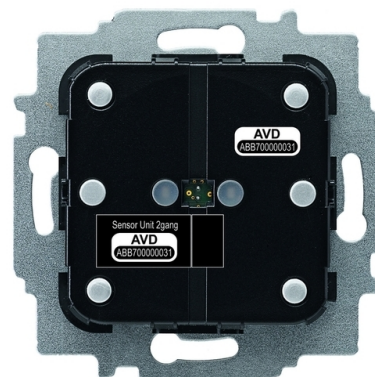

# Rozhraní tlačítkové 2násobné, zapuštěné

Kód produktu 2CKA006220A0118

Typové číslo SU-F-2.0.1

---

## POPIS

---

Pro ovládání spínání, stmívání a ovládání žaluzií pomocí akčního členu ABB-free@home®.

Použití pouze v kombinaci s 2násobnými kryty pro ABB-free@home®.

Připojení ke sběrnici ABB-free@home® pomocí přiložené svorkovnice.

Ovládací prvky: tlačítkové kontakty nahoru/dolů

Indikace pomocí LED: orientační funkce a signalizace stavu sepnuto

Napětí sběrnice: 24 V DC

Stupeň krytí: IP 20

Pracovní teplota: -5 °C až +45 °C

Rozměry: (v × š × h): 71 × 71 × 23 mm