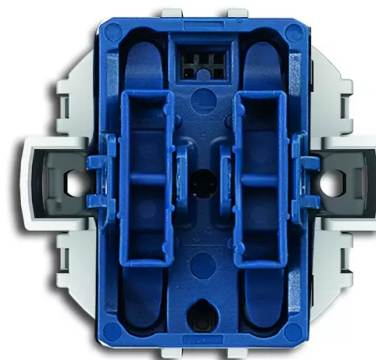

Rozhraní tlačítkové 2- / 4násobné, zapuštěné

Kód produktu 2CKA006133A0227

Typové číslo 6108/07-AP-500

Varianta 2-/4násobné

POPIS

S integrovanou sběrniceovou spojkou a přiloženým nosným třmenem.
Pro včlenění klasických tlačítkových ovládačů do systémové elektrické instalace ABB i-bus® KNX, se střední polohou.

Připojení ke sběrnici KNX: přiloženou sběrniceovou svorkovnicí

Jmenovité napětí: 24 V DC ±5 V

Počet vstupů: 4

Dotazovací napětí kontaktů spínačů 24 V je odvozeno z napětí na sběrnici KNX.

Stupeň krytí: IP 20

Rozsah pracovních teplot: -5 °C až +45 °C

Rozměry (v x š x h): 53 x 45 x 28 mm

Pouze pro kryty 3559B-A00651, 3559B-A00652, 3558B-A651, 3558B-A652.

K tomu je nutné použít zdarma dodávané přídržné desky BJE – nutno uvést do objednávky.