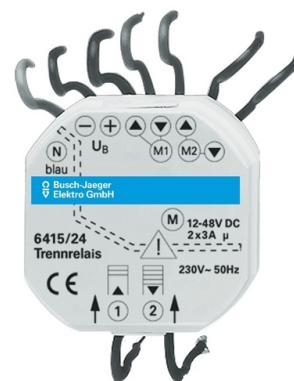

# Relé rozdělovací DC Busch-Jalousiecontrol®

Kód produktu 2CKA006410A0363

Typové číslo 6415/24

Řazení 1/0+1/0 s blokováním

## POPIS

pro společné spínání 2 žaluziových pohonů 12-48 V DC pomocí přístroje Busch-Jalousiecontrol® II (6411 U, 6411 U/S), s mechanickým blokováním výstupních kontaktů, s galvanickým oddělením vstupů a výstupů

Ovládací napětí: 230 V AC

Pracovní teplota: -25 °C až +55 °C

Rozměry: 54 x 54 x 29 mm

2x 6 A, 12-48 V DC

Šroubové svorky (pro vodiče max. 2,5 mm<sup>2</sup>).

Při použití několika rozdělovacích relé lze ovládací vstupy 1, 2 propojit paralelně.