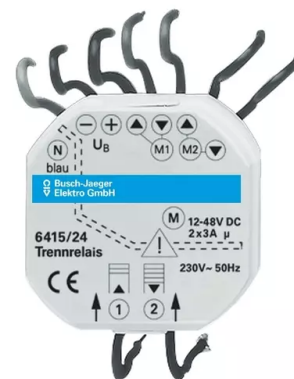

Relé rozdělovací DC Busch-Jalousiecontrol®

Kód produktu 2CKA006410A0363

Typové číslo 6415/24

Řazení 1/0+1/0 s blokováním

POPIS

Pro společné spínání 2 žaluziových pohonů 12-48 V DC pomocí přístroje Busch-Jalousiecontrol® II (6411 U, 6411 U/S), s mechanickým blokováním výstupních kontaktů, s galvanickým oddělením vstupů a výstupů.

Ovládací napětí: 230 V AC

Pracovní teplota: -25 °C až +55 °C

Rozměry: 54 x 54 x 29 mm

2x 6 A, 12-48 V DC

Šroubové svorky (pro vodiče max. 2,5 mm²).

Při použití několika rozdělovacích relé lze ovládací vstupy 1, 2 propojit paralelně.