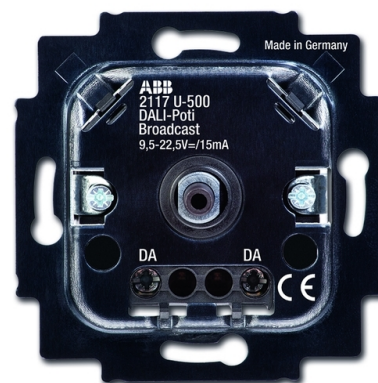

Přístroj stmívače pro otočné ovládání a tlačítkové spínání

Kód produktu 2CKA006599A2987
Typové číslo 2117 U-500

POPIS

Pro centrální spínání a stmívání až 64 zařízení DALI dle ČSN EN 62386.

Zvýšená citlivost nastavení jasu při pomalém otáčení.

Integrované orientační LED osvětlení (18 volitelných barev nebo vypnuté) pro přizpůsobení krytu (nelze použít pro designovou řadu Impuls).

Je nutné zajistit napájení z externího zdroje DALI podle ČSN EN 62386 (např. Tridonic, Philips, Helvar nebo pomocí aktivního potenciometru 6599-0-2988).

Proudová spotřeba: max. 15 mA

Přístroj je odolný proti přepólování.

Délka vedení DALI: max. 300 m (průřez žil 1,5 - 2,5 mm²)

Úroveň jasu při zapnutí krátkým stiskem: naposledy použitá nebo předvolitelná

Základní úroveň jasu: minimální nebo předvolitelná

Paralelně lze propojit až pět potenciometrů.

Lze použít na další ovládací místo v kombinaci s přístrojem 6599-0-2988.

Přístroj není vhodný pro kombinaci s jinými snímači DALI.

2vodičové připojení.

Upevnění šrouby nebo drápky.