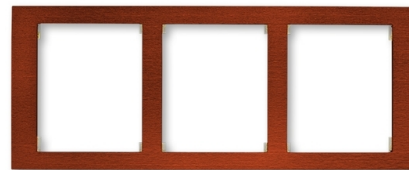

# Rámeček pro elektroinstalační přístroje, trojnásobný vodorovný

**Kód produktu** 3901F-A50130 53J

**Design** Time® Arbo

**Varianta** mahagon

---