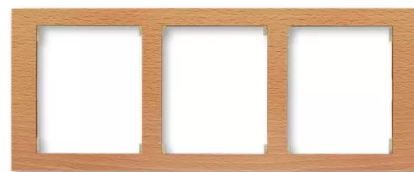

# Rámeček pro elektroinstalační přístroje, trojnásobný vodorovný

**Kód produktu** 3901F-A50130 51J

**Design** Time® Arbo

**Varianta** olše

---