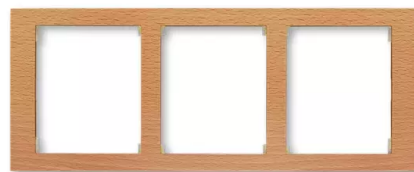

# Rámeček pro elektroinstalační přístroje, trojnásobný vodorovný

**Kód produktu** 3901F-A50130 51J

**Design** Time® Arbo

**Varianta** olše

---