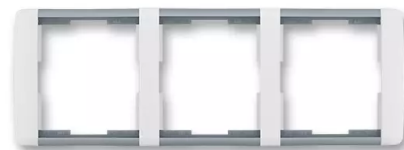

# Rámeček pro elektroinstalační přístroje, trojnásobný vodorovný

**Kód produktu** 3901E-A00130 04

**Design** Element®

**Varianta** bílá / ledová šedá

## POPIS

Pro vodorovnou montáž

Pro montáž do podkladů třídy reakce na oheň B, C, D, E (při použití bezšroubových přístrojů).

## DALŠÍ VARIANTY

Varianta	Kód produktu
 bílá / ledová bílá	3901E-A00130 01
 bílá / bílá	3901E-A00130 03