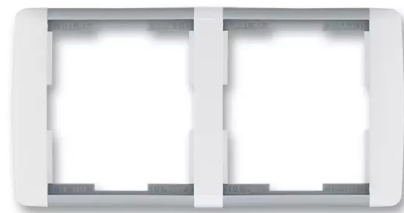

Rámeček pro elektroinstalační přístroje, dvojnásobný vodorovný

Kód produktu 3901E-A00120 04

Design Element®

Varianta bílá / ledová šedá

POPIS

Pro vodorovnou montáž

Pro montáž do podkladů třídy reakce na oheň B, C, D, E (při použití bezšroubových přístrojů).

DALŠÍ VARIANTY

Varianta	Kód produktu
----------	--------------

bílá / ledová bílá

3901E-A00120 01

bílá / bílá

3901E-A00120 03