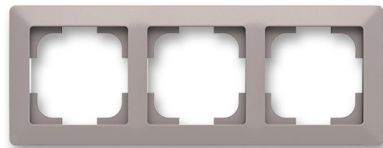

Rámeček trojnásobný

Kód produktu 3901T-A00030 144

Design Zoni®

Varianta greige / bílá

POPIS

Pro vodorovnou i svislou montáž.

Pro montáž do podkladů třídy reakce na oheň B, C, D, E (při použití bezšroubových přístrojů).

DALŠÍ VARIANTY

Varianta	Kód produktu
 Bílá	3901T-A00030 500
 Matná Bílá	3901T-A00030 240
 Šedá / Bílá	3901T-A00030 141
 Pudrová / Bílá	3901T-A00030 142
 Olivová / Bílá	3901T-A00030 143
 Matná Černá / Bílá	3901T-A00030 137
 Matná Černá	3901T-A00030 237