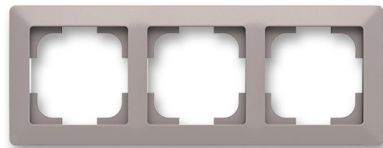

Rámeček trojnásobný

Kód produktu 3901T-A00030 144

Design Zoni®

Varianta greige / bílá

POPIS

Pro vodorovnou i svislou montáž.

Pro montáž do podkladů třídy reakce na oheň B, C, D, E (při použití bezšroubových přístrojů).

DALŠÍ VARIANTY

Varianta	Kód produktu
 bílá	3901T-A00030 500
 matná bílá	3901T-A00030 240
 šedá / bílá	3901T-A00030 141
 pudrová / bílá	3901T-A00030 142
 olivová / bílá	3901T-A00030 143
 matná černá / bílá	3901T-A00030 137
 matná černá	3901T-A00030 237