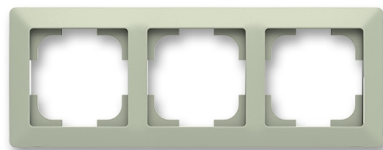

# Rámeček trojnásobný

**Kód produktu** 3901T-A00030 143

**Design** Zoni®

**Varianta** olivová / bílá

## POPIS

Pro vodorovnou i svislou montáž.

Pro montáž do podkladů třídy reakce na oheň B, C, D, E (při použití bezšroubových přístrojů).

## DALŠÍ VARIANTY

Varianta	Kód produktu
 bílá	3901T-A00030 500
 matná bílá	3901T-A00030 240
 šedá / bílá	3901T-A00030 141
 pudrová / bílá	3901T-A00030 142
 greige / bílá	3901T-A00030 144
 matná černá / bílá	3901T-A00030 137
 matná černá	3901T-A00030 237