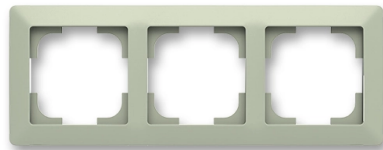

Rámeček trojnásobný

Kód produktu 3901T-A00030 143

Design Zoni®

Varianta olivová / bílá

POPIS

Pro vodorovnou i svislou montáž.

Pro montáž do podkladů třídy reakce na oheň B, C, D, E (při použití bezšroubových přístrojů).

DALŠÍ VARIANTY

Varianta	Kód produktu
 Bílá	3901T-A00030 500
 Matná Bílá	3901T-A00030 240
 Šedá / Bílá	3901T-A00030 141
 Pudrová / Bílá	3901T-A00030 142
 Greige / Bílá	3901T-A00030 144
 Matná Černá / Bílá	3901T-A00030 137
 Matná Černá	3901T-A00030 237