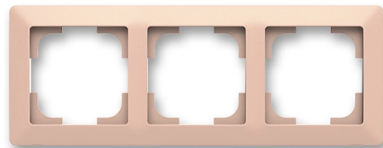

Rámeček trojnásobný

Kód produktu 3901T-A00030 142

Design Zoni®

Varianta pudrová / bílá

POPIS

Pro vodorovnou i svislou montáž.

Pro montáž do podkladů třídy reakce na oheň B, C, D, E (při použití bezšroubových přístrojů).

DALŠÍ VARIANTY

Varianta	Kód produktu
 bílá	3901T-A00030 500
 matná bílá	3901T-A00030 240
 šedá / bílá	3901T-A00030 141
 olivová / bílá	3901T-A00030 143
 greige / bílá	3901T-A00030 144
 matná černá / bílá	3901T-A00030 137
 matná černá	3901T-A00030 237