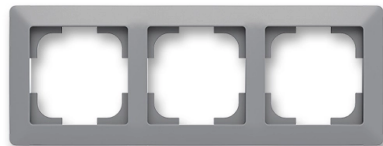

Rámeček trojnásobný

Kód produktu 3901T-A00030 141

Design Zoni®

Varianta šedá / bílá

POPIS

Pro vodorovnou i svislou montáž.

Pro montáž do podkladů třídy reakce na oheň B, C, D, E (při použití bezšroubových přístrojů).

DALŠÍ VARIANTY

Varianta	Kód produktu
 bílá	3901T-A00030 500
 matná bílá	3901T-A00030 240
 pudrová / bílá	3901T-A00030 142
 olivová / bílá	3901T-A00030 143
 greige / bílá	3901T-A00030 144
 matná černá / bílá	3901T-A00030 137
 matná černá	3901T-A00030 237