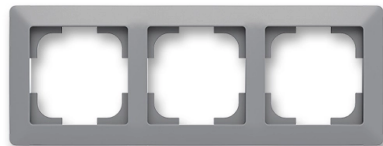

Rámeček trojnásobný

Kód produktu 3901T-A00030 141

Design Zoni®

Varianta šedá / bílá

POPIS

Pro vodorovnou i svislou montáž.

Pro montáž do podkladů třídy reakce na oheň B, C, D, E (při použití bezšroubových přístrojů).

DALŠÍ VARIANTY

Varianta	Kód produktu
 Bílá	3901T-A00030 500
 Matná Bílá	3901T-A00030 240
 Pudrová / Bílá	3901T-A00030 142
 Olivová / Bílá	3901T-A00030 143
 Greige / Bílá	3901T-A00030 144
 Matná Černá / Bílá	3901T-A00030 137
 Matná Černá	3901T-A00030 237