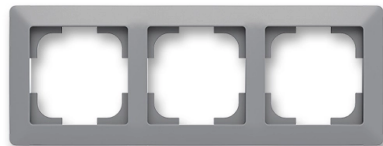

# Rámeček trojnásobný

**Kód produktu** 3901T-A00030 141

**Design** Zoni®

**Varianta** šedá / bílá

## POPIS

Pro vodorovnou i svislou montáž.

Pro montáž do podkladů třídy reakce na oheň B, C, D, E (při použití bezšroubových přístrojů).

## DALŠÍ VARIANTY

Varianta	Kód produktu
 Bílá	3901T-A00030 500
 Matná Bílá	3901T-A00030 240
 Pudrová / Bílá	3901T-A00030 142
 Olivová / Bílá	3901T-A00030 143
 Greige / Bílá	3901T-A00030 144
 Matná Černá / Bílá	3901T-A00030 137
 Matná Černá	3901T-A00030 237