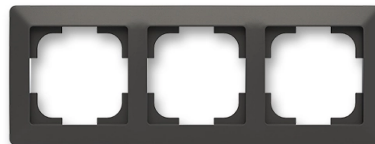

# Rámeček trojnásobný

**Kód produktu** 3901T-A00030 137

**Design** Zoni®

**Varianta** matná černá / bílá

## POPIS

Pro vodorovnou i svislou montáž.

Pro montáž do podkladů třídy reakce na oheň B, C, D, E (při použití bezšroubových přístrojů).

## DALŠÍ VARIANTY

Varianta	Kód produktu
 bílá	3901T-A00030 500
 matná bílá	3901T-A00030 240
 šedá / bílá	3901T-A00030 141
 pudrová / bílá	3901T-A00030 142
 olivová / bílá	3901T-A00030 143
 greige / bílá	3901T-A00030 144
 matná černá	3901T-A00030 237