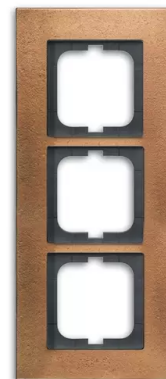

Rámeček pro elektroinstalační přístroje, trojnásobný

Kód produktu 2CKA001754A4260

Typové číslo 1723-821

Design Solo® carat

Varianta bronz

POPIS

Pro vodorovnou i svislou montáž

Skutečný kovový povrch.

Skutečný materiál s individuálním pórovitým povrchem.

DALŠÍ VARIANTY

Varianta	Kód produktu
 bílé sklo	2CKA001754A4444
 ušlechtilá ocel	2CKA001754A4256
 zlacená mosaz	2CKA001754A4358
 chromovaná mosaz	2CKA001754A4362
 černé sklo	2CKA001754A4324
 antracitový porcelán	2CKA001754A4822