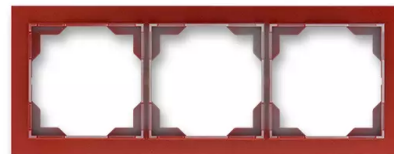

# Rámeček pro elektroinstalační přístroje, trojnásobný

**Kód produktu** 3901M-A00130 35

**Design** Neo® Tech

**Varianta** teracotta

**Status** Výběh

## POPIS

Pro vodorovnou i svislou montáž.

Pro montáž do podkladů třídy reakce na oheň B, C, D, E (při použití bezšroubových přístrojů).

## DALŠÍ VARIANTY

Varianta	Kód produktu
 titanová	3901M-A00130 08
 ocelová	3901M-A00130 36
 onyx	3901M-A00130 37